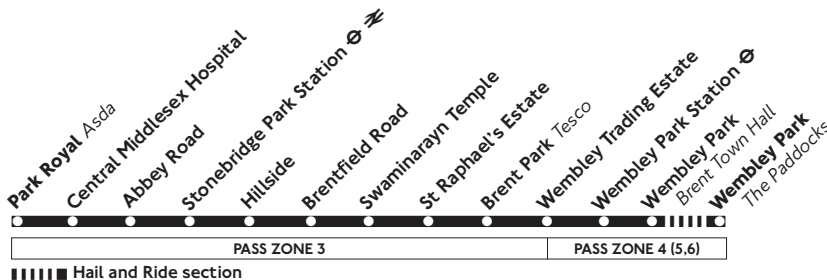

PR2

Park Royal - Stonebridge Park - Wembley Park

Mondays to Saturdays

Mondays to Fridays

Park Royal Asda	0630	0647	0705	0729	0759	0829	0859	0931	1003	1035		05 35	1405	1435	1502	1529
Park Royal Central Middlesex Hospital	0632	0649	0707	0731	0801	0831	0901	0933	1005	1037	Then	07 37	1407	1437	1504	1531
Stonebridge Park Station	0635	0652	0710	0737	0807	0837	0907	0939	1011	1042	every	12 42	1412	1442	1509	1537
Brentfield Road Medical Centre	0641	0658	0721	0751	0821	0851	0921	0953	1023	1053	30 minutes,	23 53	1423	1453	1521	1551
St Raphael's Pitfield Way	0644	0703	0727	0757	0827	0857	0927	0957	1027	1057	at these	27 57 until	1427	1457	1527	1557
Brent Park Tesco	0648	0707	0731	0801	0831	0901	0931	1001	1031	1101	minutes	31 01	1431	1501	1531	1601
Wembley Park Station	0653	0716	0740	0810	0840	0910	0940	1010	1040	1110	past the	40 10	1440	1510	1540	1610
Wembley Park Brent Town Hall	0655	0718	0742	0812	0842	0912	0942	1012	1042	1112	hour	42 12	1442	1512	1542	1612
Wembley Park The Paddocks (A)	0656	0719	0743	0813	0843	0913	0943	1013	1043	1113		43 13	1443	1513	1543	1613
Park Royal Asda	1559	1629	1659	1729	1759	1829	1859	1929	2000	2030		00 30	2300	2330		
Park Royal Central Middlesex Hospital	1601	1631	1701	1731	1801	1831	1901	1931	2002	2032	Then	02 32	2302	2332		
Stonebridge Park Station	1607	1637	1707	1737	1807	1837	1907	1935	2005	2035	every	05 35	2305	2335		
Brentfield Road Medical Centre	1621	1651	1721	1751	1821	1851	1916	1943	2011	2041	30 minutes,	11 41	2311	2341		
St Raphael's Pitfield Way	1627	1657	1727	1757	1827	1855	1920	1947	2014	2044	at these	14 44 until	2314	2344		
Brent Park Tesco	1631	1701	1731	1801	1831	1859	1924	1951	2018	2048	minutes	18 48	2318	2348		
Wembley Park Station	1640	1710	1740	1810	1840	1905	1930	1957	2023	2053	past the	23 53	2323	2353		
Wembley Park Brent Town Hall	1642	1712	1742	1812	1842	1907	1932	1959	2025	2055	hour	25 55	2325	2355		
Wembley Park The Paddocks (A)	1643	1713	1743	1813	1843	1908	1933	2000	2026	2056		26 56	2326	2356		