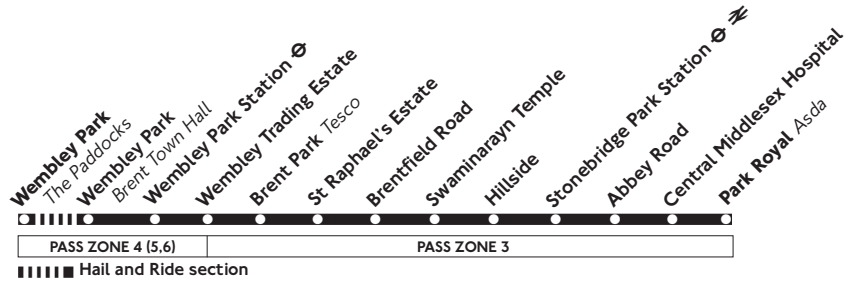

2.3.02
T39390

PR2

Wembley Park - Stonebridge Park - Park Royal

Mondays to Saturdays

Mondays to Fridays

Wembley Park The Paddocks (A)	0600	0630	0700	0723	0750	0820	0850	0920	0950	20 50	1420	1450	1520	1550	1620	
Wembley Park Brent Town Hall	0601	0631	0701	0724	0751	0821	0851	0921	0951	Then	21 51	1421	1451	1521	1551	1621
Wembley Park Station	0602	0632	0702	0725	0753	0823	0853	0923	0953	every	23 53	1423	1453	1523	1553	1623
Brent Park Tesco	0607	0637	0707	0732	0802	0832	0902	0932	1001	30 minutes,	31 01	1431	1501	1532	1602	1632
St Raphael's Pitfield Way	0610	0640	0710	0736	0806	0836	0906	0936	1005	at these	35 05 until	1435	1505	1536	1606	1636
Brentfield Road Medical Centre	0615	0645	0715	0743	0813	0843	0913	0943	1011	minutes	41 11	1441	1511	1543	1613	1643
Stonebridge Park Station	0619	0649	0721	0753	0823	0853	0923	0952	1020	past the	50 20	1450	1521	1553	1623	1653
Park Royal Central Middlesex Hospital	0622	0654	0726	0758	0828	0858	0928	0956	1024	hour	54 24	1454	1526	1558	1628	1658
Park Royal Asda	0624	0656	0728	0800	0830	0900	0930	0958	1026		56 26	1456	1528	1600	1630	1700
Wembley Park The Paddocks (A)	1650	1720	1750	1820	1850	1915	1940	2005	2030		00 30	2300				
Wembley Park Brent Town Hall	1651	1721	1751	1821	1851	1916	1941	2006	2031	Then	01 31	2301				
Wembley Park Station	1653	1723	1753	1823	1853	1918	1942	2007	2032	every	02 32	2302				
Brent Park Tesco	1702	1732	1802	1832	1902	1925	1948	2013	2037	30 minutes,	07 37	2307				
St Raphael's Pitfield Way	1706	1736	1806	1836	1906	1928	1951	2016	2040	at these	10 40 until	2310				
Brentfield Road Medical Centre	1713	1743	1813	1843	1912	1934	1957	2022	2045	minutes	15 45	2315				
Stonebridge Park Station	1723	1753	1823	1852	1919	1941	2004	2026	2049	past the	19 49	2319				
Park Royal Central Middlesex Hospital	1728	1758	1828	1856	1923	1945	2007	2029	2052	hour	22 52	2322				
Park Royal Asda	1730	1800	1830	1858	1925	1947	2009	2031	2054		24 54	2324				